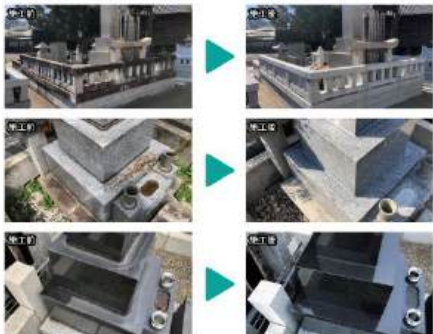

クリーニング

長い年月をかけた付着した水アカや泥汚れ、カビを徹底的に除去
します!建墓10年経過した墓石にコーティングと合わせての施
工がおススメです!石を痛める高圧洗浄は致しません。

専門の技術で墓石を傷めずキレイになります!

石塔クリーニング **50,000円~**
(税別)
8寸角・洋型幅1.8尺まで
外柵クリーニング **40,000円~**
(税別)
面積 ~2.0mまで

コーティング

新規建墓時やクリーニング直後にコーティング施工する事
により、墓石の光沢を長い期間持続させ、汚れにも強くお手入れ
のご負担を和らげてくれます。
※新車納車時に施工するコーティングに類似した効果が見込めます。

石塔コーティング **50,000円~**
(税別)
8寸角・洋型幅1.8尺まで
外柵コーティング **30,000円~**
(税別)
面積 ~2.0mまで