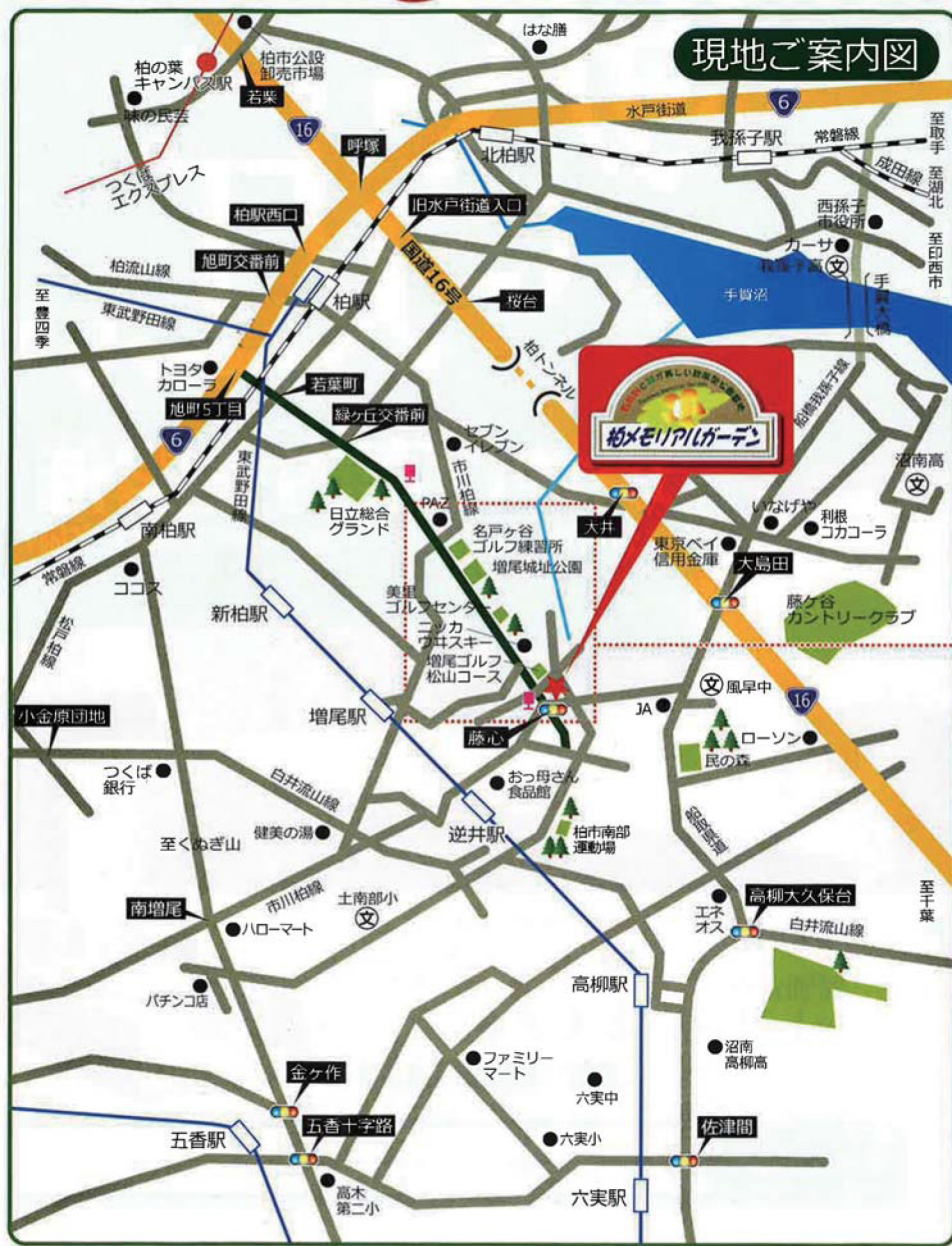

現地ご案内図

近隣詳細図

カーナビをご利用の方
 電話番号04-7170-7676を
 ご入力ください。