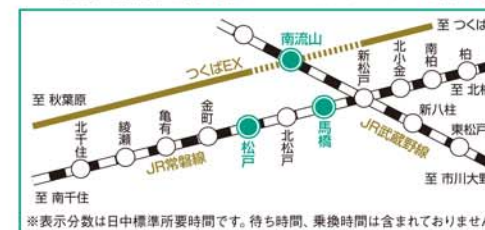

※アンケートにご記入いただいた方に限り、
ご案内期間中、馬橋駅、新松戸駅、南流山
駅よりタクシーでお越しの方に、領収書と引
き換えに料金をお支払いいたします。

広域地図

Wide area map

近隣地図

Detailed map

主水交差点

霊園入口

馬橋高校手前

主水新田交差点

アクセス

Access

電車をご利用の場合

- 北千住→松戸
…常磐線 快速列車で約9分
- 三郷→南流山
…JR武蔵野線で約3分
- 新松戸→馬橋
…常磐線 各駅停車で約2分
- 秋葉原→南流山
…つくばエクスプレスで約25分

お車をご利用の場合

- 常磐自動車道 / 東京外環自動車道 三郷J.C.T. >>> 約17分(約7km)
- 東京外環自動車道 三郷南I.C. >>> 約15分(約6km)

自転車をご利用の場合

- JR常磐線 / 武蔵野線 新松戸 >>> 約14分(約2.6km)
- JR武蔵野線 / つくばエクスプレス線 南流山 >>> 約10分(約2.3km)
- JR常磐線 / 武蔵野線 馬橋 >>> 約10分(約2.5km)

※お車・自転車の所要時間及び距離情報は参考としてご利用ください。混雑状況や工事・天候により所要時間が変わります。運転時は実際の標識や案内板等に従って走行してください。

バスをご利用の場合

※表示分数は日中標準所要時間です。待ち時間、乗換時間は含まれておりません。また、時間帯・道路の混雑状況・経路により多少異なります。

概要

Outline

- 所在地 / 千葉県松戸市旭町2丁目501番1
- 敷地面積 / 997.99㎡ ■区画数 / 578区画
- 施設 / 管理棟(管理事務所・休憩室・トイレ)・水場・駐車場
- 経営主体 / 宗教法人 本勝寺 ■経営許可 / 第22-1号