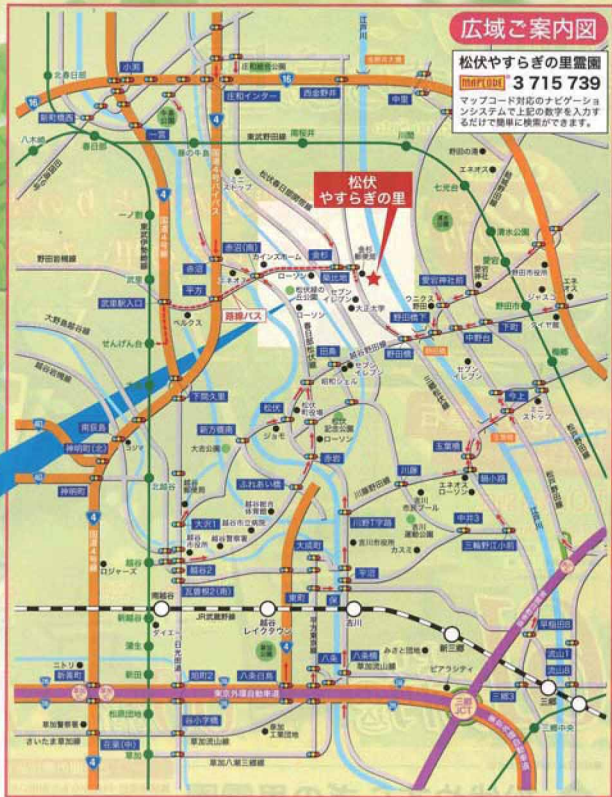

広域ご案内図

松伏やすらぎの里霊園

TEL:0470-3715739

マップコード対応のナビゲーションシステムで上記の数字を入力するだけで簡単に検索ができます。

低金利建墓ローン

どなた様もお気軽にお申し付け下さい。