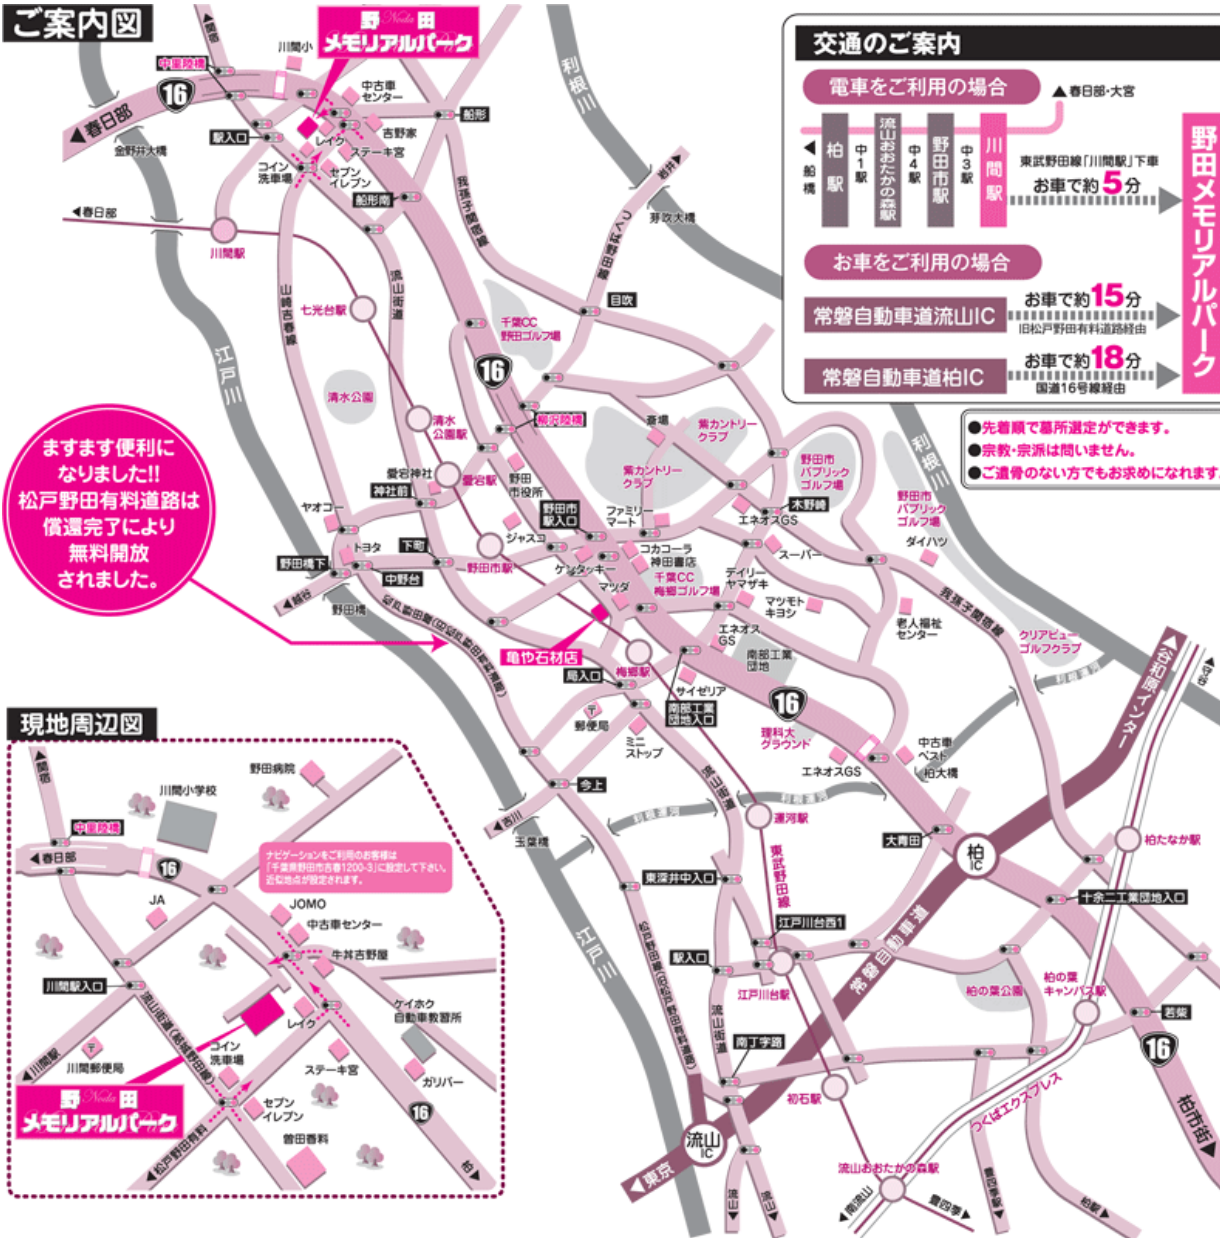

ご案内図

交通のご案内

電車をご利用の場合

お車をご利用の場合

野田メモリアルパーク

- 先着順で場所選定ができます。
- 宗教・宗派は問いません。
- ご遺骨のない方でもお求めになれます。

ますます便利になりました!!
松戸野田有料道路は
償還完了により
無料開放
されました。

現地周辺図

ナビゲーションをご利用のお客様は
千葉県野田市方番1200-3に設定して下さい
この地点が設定されます。