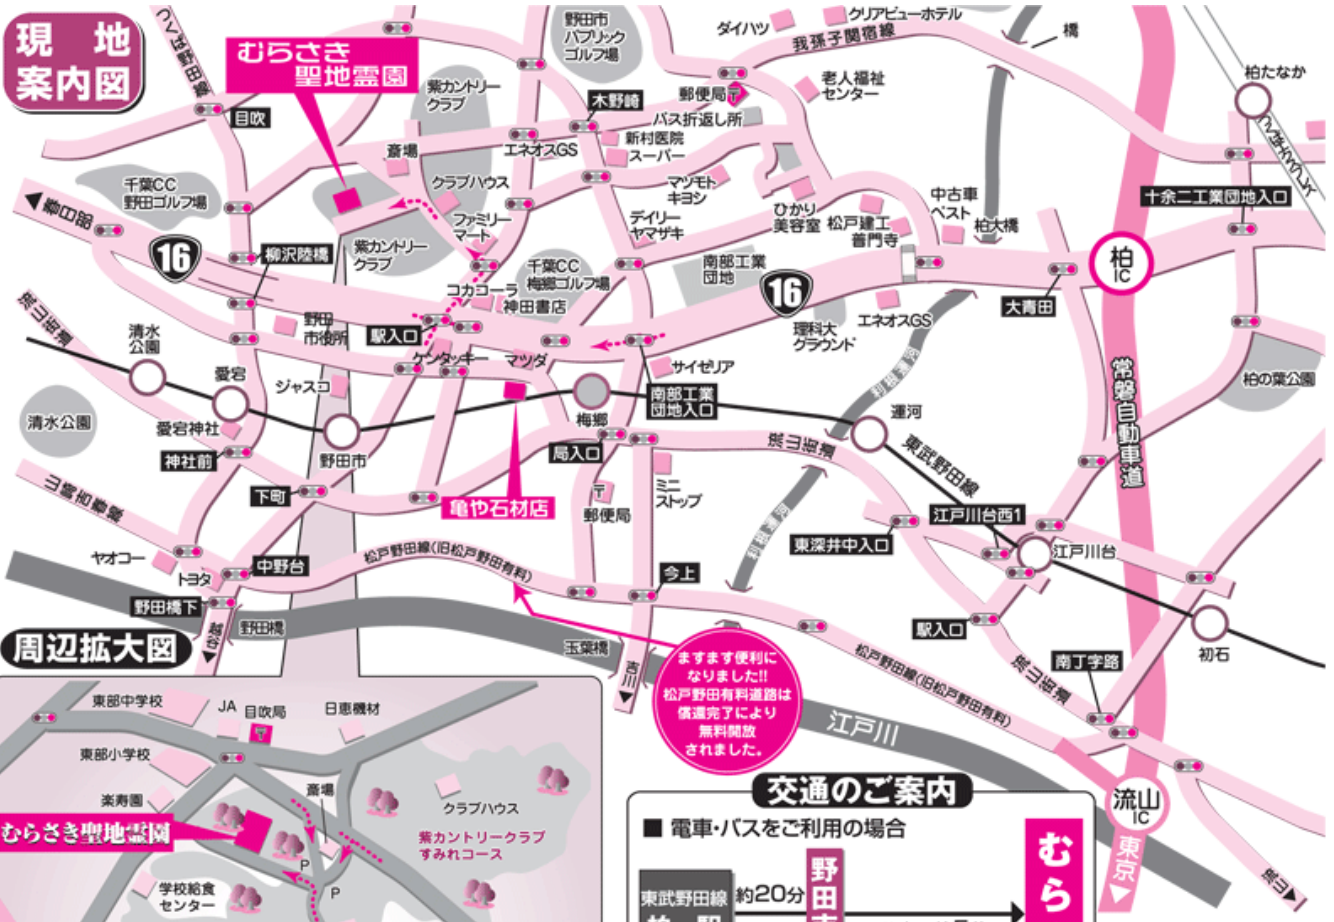

現地案内図

周辺拡大図

ますます便利になりました!!
松戸野田有料道路は
償還完了により
無料開放
されました。

交通のご案内

電車・バスをご利用の場合

東武野田線 約20分
野田市駅

お車で約5分

お車をご利用の場合

常磐自動車道 柏 I.C. 国道16号線 約15分

国道6号線呼塚交差点 国道16号線 約24分

常磐自動車道 流山 I.C. 旧松戸野田有料道路 約15分

むらさき聖地霊園

カーナビゲーションをご利用のお客様は「千葉県野田で圏外463-1」に設定して下さい。近接地点が設定されます。