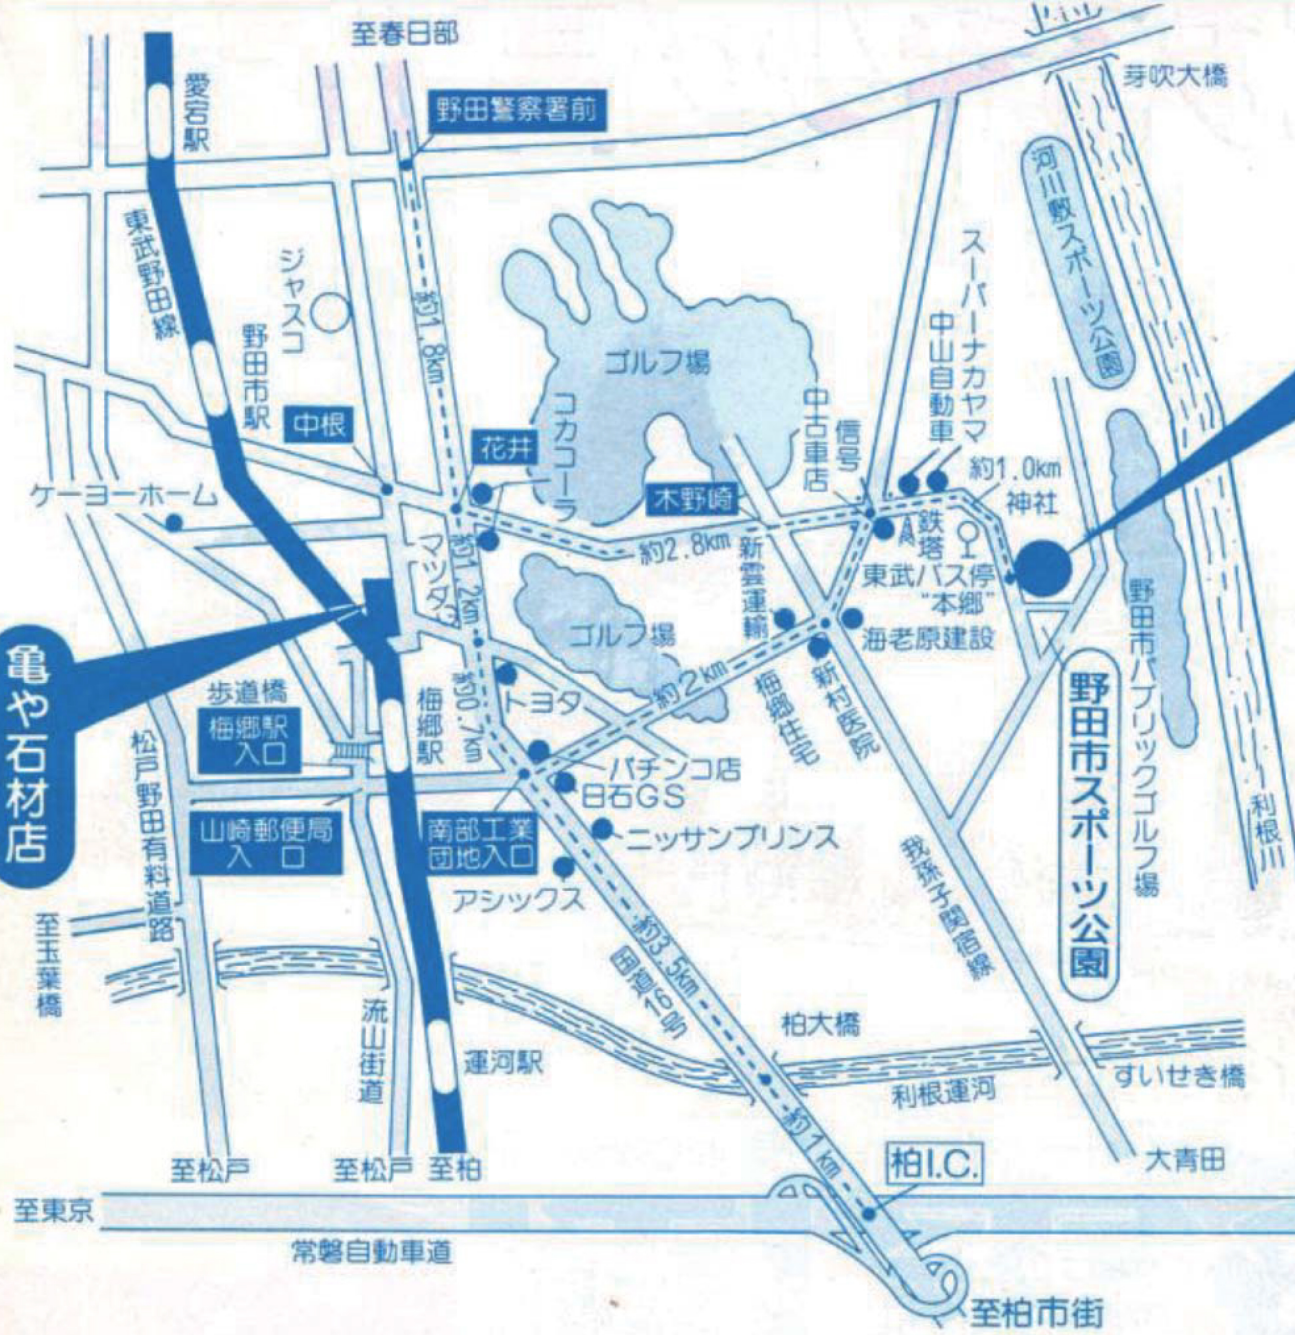

# 木野崎霊園

霊園前に大規模な野田市スポーツ公園が完成し、ますます好環境となりました。

亀や石材店

至東京

至松戸

至松戸

至柏

柏I.C.

至柏市街

至水戸

常磐自動車道