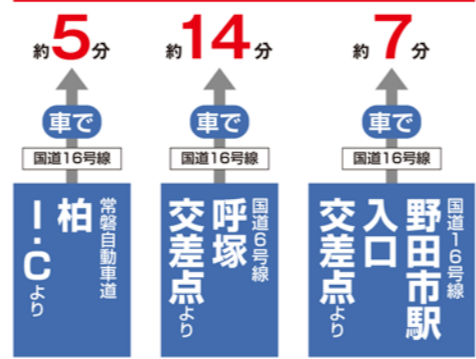

園内寸景

万全な設備・管理の美しい霊園です！

■野田さくら霊園第2期永代使用料・年間管理料

面積	間口×奥行	永代使用料	年間管理料
1.50㎡ (特別区画)	1.00×1.50m	340,000円より	6,000円
1.50㎡	1.00×1.50m	440,000円より	6,000円
1.80㎡	1.20×1.50m	530,000円より	7,200円
2.10㎡	1.40×1.50m	650,000円より	7,800円
2.25㎡	1.50×1.50m	700,000円より	8,400円
2.70㎡	1.50×1.80m	840,000円より	9,000円
2.25㎡ (南向)	1.50×1.50m	930,000円より	8,400円
2.70㎡ (南向)	1.50×1.80m	1,120,000円より	9,000円
3.24㎡ (南向)	1.80×1.80m	1,300,000円より	10,200円
芝生墓所	1.50㎡	490,000円より	9,000円
	1.80㎡	580,000円より	10,200円
	2.70㎡	870,000円より	13,200円

※1.50㎡特別区画は限定数につき完売の際はご了承ください

お年寄りやお身体の不自由な方でも使いやすい完全バリアフリー設計

野田さくら霊園は、ロッジ風の管理棟、緑の芝生の駐車場などを有し全区画平坦地、車椅子常備の完全バリアフリー設計です。

電車でお越しの場合 バスでお越しの場合

野田さくら霊園

お車でお越しの場合

- 第2期 野田さくら霊園 概要
- 所在地/千葉県野田市西三ヶ尾字倉ノ橋557-2
 - 総区画数/598区画 ●宗教不問
 - 施設/施設/管理事務所、会食室、憩いの場、噴水、水道施設、駐車場ほか
 - 経営主体/宗教法人 妙立寺
 - 墓地経営許可/野田市指令(野環環)第19-1号

ご来園の際にはご案内図を参照の上各所の目印を目安にお越し下さい！