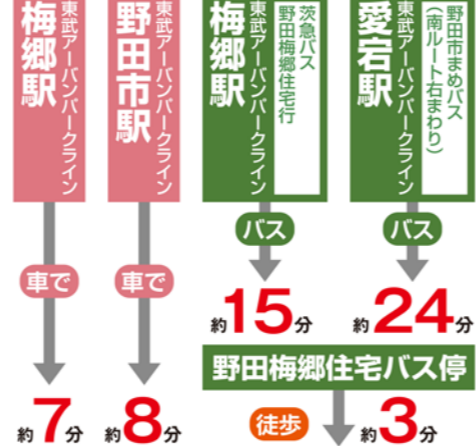

セット内容
永代使用料
墓石代
カロート
工事代
消費税
113.8万円 (税込) より
※年間管理料は別途 ※10万円石碑工事割引券は対象外となります。

どのデザインの墓石を選んでも同じ価格!

セット内容
永代使用料
墓石代
カロート
工事代
消費税
141.2万円 (税込) より
※年間管理料は別途 ※10万円石碑工事割引券は対象外となります。

花や緑に囲まれた園内に合う開放感のある気持ちのよい管理棟です

園内寸景

万全な設備・管理の美しい霊園です！

■野田さくら霊園第2期永代使用料・年間管理料

面積	間口×奥行	永代使用料	年間管理料
1.50㎡ (特別区画)	1.00×1.50m	340,000円より	6,000円
1.50㎡	1.00×1.50m	440,000円より	6,000円
1.80㎡	1.20×1.50m	530,000円より	7,200円
2.10㎡	1.40×1.50m	650,000円より	7,800円
2.25㎡	1.50×1.50m	700,000円より	8,400円
2.70㎡	1.50×1.80m	840,000円より	9,000円
2.25㎡ (南向)	1.50×1.50m	930,000円より	8,400円
2.70㎡ (南向)	1.50×1.80m	1,120,000円より	9,000円
3.24㎡ (南向)	1.80×1.80m	1,300,000円より	10,200円
芝生墓所	1.50㎡	490,000円より	9,000円
	1.80㎡	580,000円より	10,200円
	2.70㎡	870,000円より	13,200円

※1.50㎡特別区画は限定数につき完売の際はご了承ください

お年寄りやお身体の不自由な方でも使いやすい完全バリアフリー設計

野田さくら霊園は、ロッジ風の管理棟、緑の芝生の駐車場などを有し全区画平坦地、車椅子常備の完全バリアフリー設計です。

電車でお越しの場合 バスでお越しの場合

野田さくら霊園

お車でお越しの場合

- 第2期 野田さくら霊園 概要
- 所在地/千葉県野田市西三ヶ尾字倉ノ橋557-2
 - 総区画数/598区画 ●宗教不問
 - 施設/施設/管理事務所、会食室、憩いの場、噴水、水道施設、駐車場ほか
 - 経営主体/宗教法人 妙立寺
 - 墓地経営許可/野田市指令(野環環)第19-1号

ご来園の際にはご案内図を参照の上各所の目印を目安にお越し下さい！